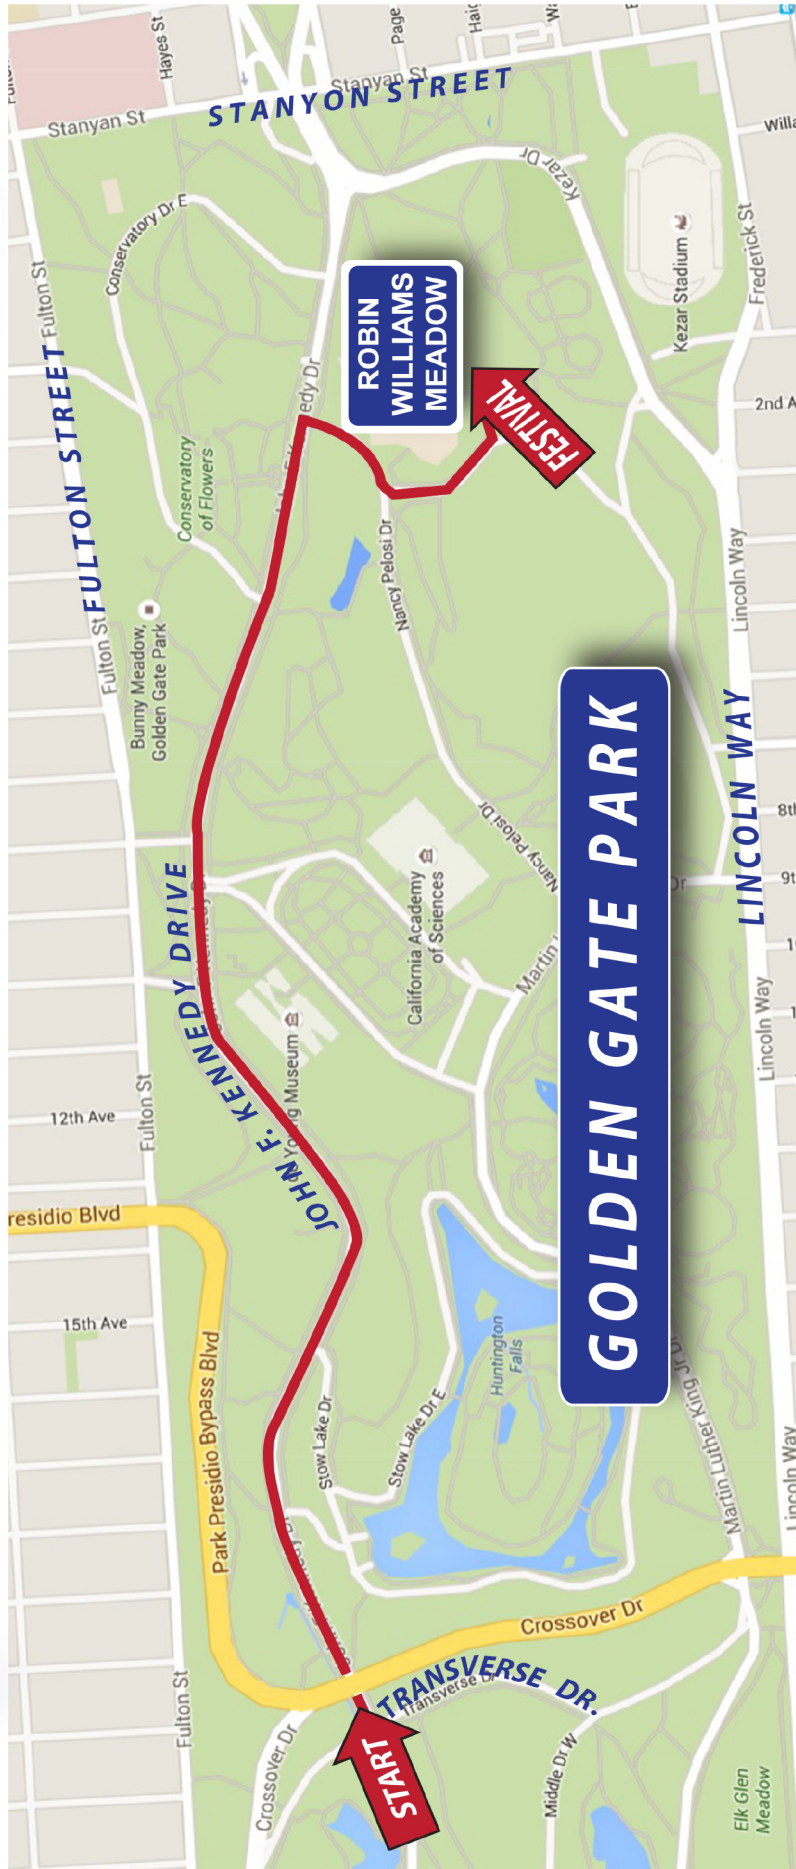

S F R Y PARADE WALK

11 a.m. till 1 p.m.